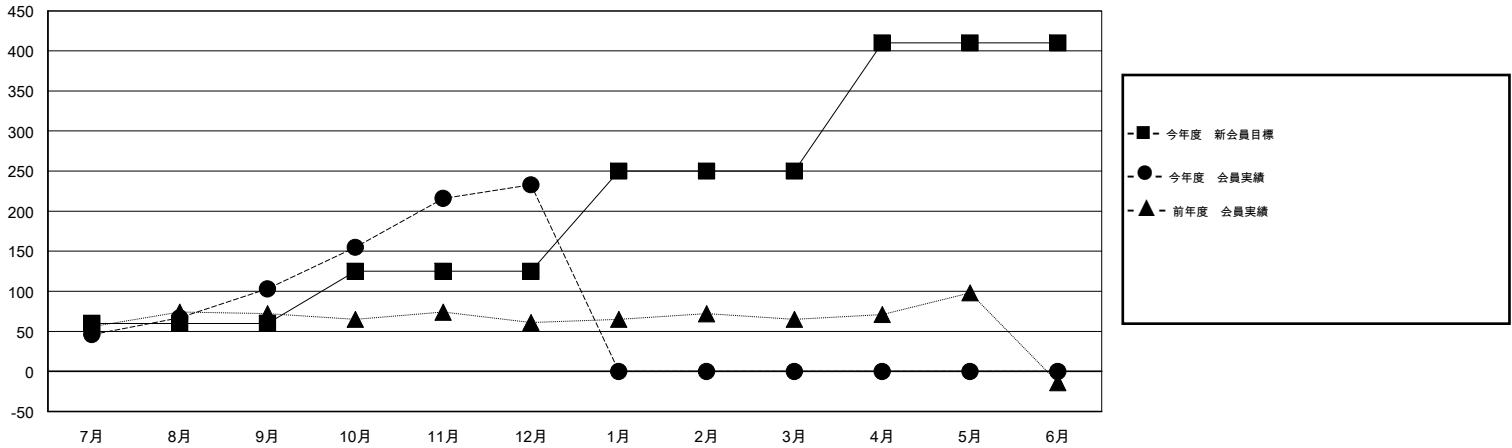

MONTHLY MEMBERSHIP PROGRESS REPORT

District 335 C

Results as of: 12/31/2014

GMT: Chikao Suzuki

地域 JAPAN

GMT会則地域 5-Jap

クラブ				
結果 : 2014-2015				
四半期	新クラブ目標	新クラブ	解散クラブ	純増 / 減
7月/8月/9月	0	0	0	0
10月/11月/12月	0	0	0	0
1月/2月/3月	1	0	0	0
4月/5月/6月	0	0	0	0

名				
結果 : 2014-2015				
四半期	新会員目標	チャーターメン バー / 新会員	退会者	純増 / 減
7月/8月/9月	60	166	63	103
10月/11月/12月	65	183	53	130
1月/2月/3月	125	0	0	0
4月/5月/6月	160	0	0	0

新クラブ目標及び実績累計

会員目標及び実績累計

解散クラブ: 0	80 CLUBS OF 119 一名以上の新会員を登録	男女別
		男性 3,502 (86.17%)
		女性 562 (13.83%)
退会者	健康診断データはこちら	家族会員 503
物故会員 22		世帯主 242
クラブ解散 0		世帯主以外 261
その他 94		
合計 116		